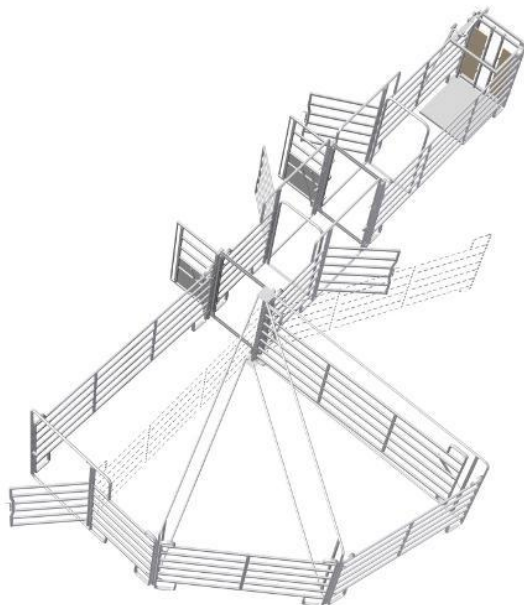

Naháněcí souprava STANDARD+

V. RACEK

stáje pro skot

Č. 15003

Popis výrobku:

Manipulační naháňky slouží pro snadnou manipulaci se skotem, případně většími plemeny ovcí. Dobře zvolené naháněcí ohrady maximálně využívají vymezený prostor a zvířata jsou směřována přímo do manipulační uličky.

Celek naháněcí soupravy je sestaven z robustních panelů, které lze v případě poškození snadno vyměnit.

Do naháňky se najednou vejde cca 8 - 10 ks zvířat.

Využití:

- přístup pro inseminaci
- kontrola březosti
- pomoc při telení
- odběr krve
- možnost očkování
- kontrola a doplňování ušních známek
- jednoduché třídění stáda
- nakládání

Technické parametry:

Hmotnost: 810 kg

Materiál: Ocel (pozinkované)

Díly:

- | | |
|--|--|
| 1 x chomoutová zábrana | 3 x panel 3,6 m s dveřmi pro vstup do manipulační uličky |
| 2 x posuvné dveře | 3 x vyztužovací rám naháněcí ohrady a pro prodloužení manipulační uličky |
| 2 x panel 2,4 m pro naháněcí ohradu | 1 x otočné zařízení (horní a spodní deska, otočný sloup a zajišťovací čep na dveře) |
| 1 x panel 2,4 m s dveřmi pro vstup do naháněcí ohrady | 2 x rozpěrný rám |
| 3 x panel 3,6 m jako naháněcí dveře, dlouhá stěna naháněcí ohrady a jedna stěna manipulační uličky | |