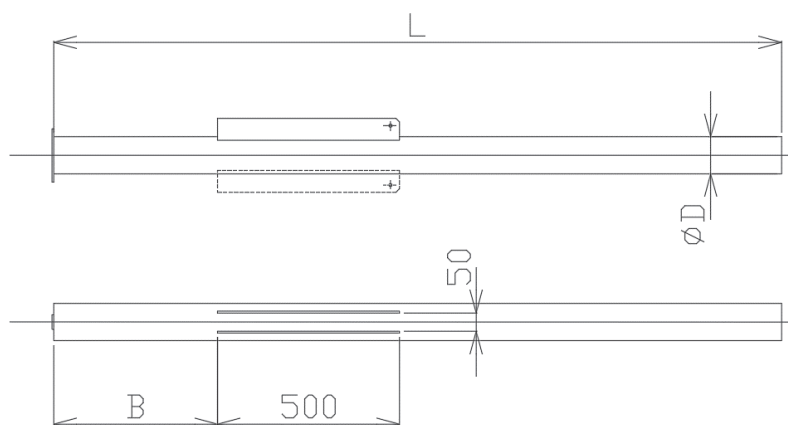

Sloupek 1U

Sloupek 2U

Sloupky krmného stolu			
Označení	rozměr L (mm)	rozměr B (mm)	Ø D (mm)
SL 76/1800/4 1U	1800	200	76/4
SL 76/1800/4 2U	1800	300	76/4
SL 76/2000/5 1U	2000	200	76/5
SL 76/2000/5 2U	2000	300	76/5
SL 102/2000/5 1U	2000	200	102/5
SL 102/2000/5 2U	2000	300	102/5